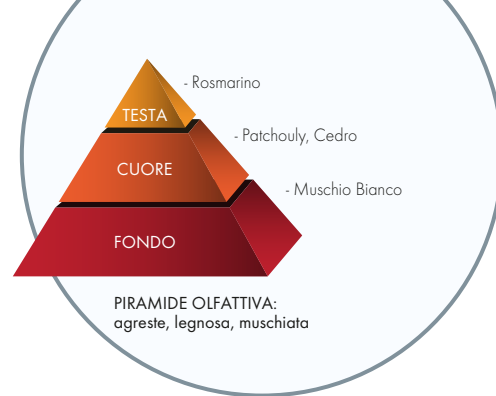

PELO LUNGO

Shampoo & Balsamo PURIFICANTE al Muschio Bianco e Rosmarino

Shampoo & balsamo specifico per i cani con pelo lungo. Deterge rispettando il pH fisiologico neutro dei cani, donando al pelo morbidezza e volume lasciandolo pulito, leggero, profumato e facile da pettinare. Formulato con ingredienti di origine naturale delicati e protettivi: estratto di rosmarino biologico ad azione purificante, aloe dall'azione emolliente e lenitiva, proteine del grano dall'azione idratante e ristrutturante.

FLACONE: 200ml

Lozione Sciogli Nodi LISCIANTE al Muschio Bianco e Rosmarino

Lozione Sciogli Nodi senza risciacquo lisciante e districante di rapido effetto, facilita lo scorrimento della spazzola senza strappare il pelo. Contiene l'estratto di rosmarino biologico ad azione purificante.

Può essere usato in molti modi:

- prima del bagno su cani molto annodati per sciogliere i nodi prima di lavare il cane;
- sul cane bagnato prima dell'asciugatura per facilitare la spazzolatura e favorire un effetto volumizzante;
- quotidianamente per aiutare e favorire la spazzolatura.

FLACONE: 200ml

Acqua Profumata LUCIDANTE al Muschio Bianco e Rosmarino

Fragranza delicata e deodorante che non altera la naturale regolazione sebacea né l'olfatto del cane. Contiene l'estratto di rosmarino biologico ad azione purificante. Ottimo come lucidante pelo.

FLACONE: 100ml